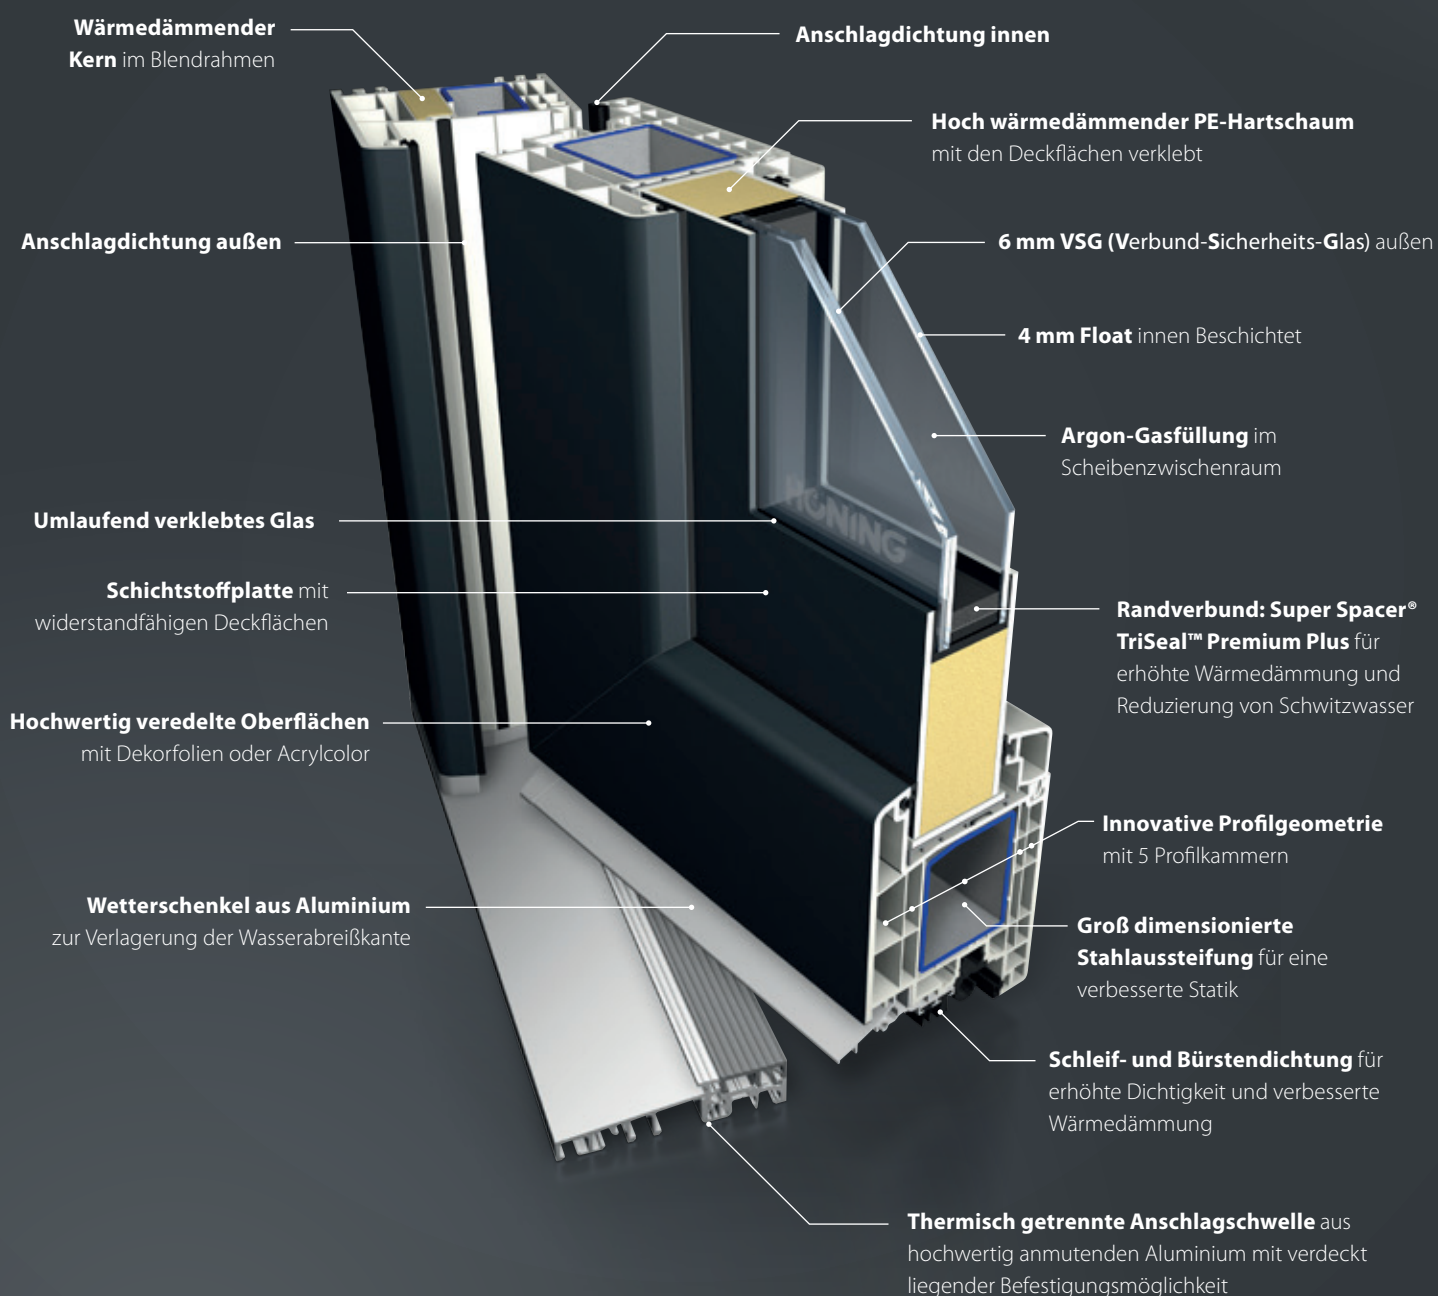

KT THERMOPOWER

FÜR EIN OPTIMUM AN WÄRMESCHUTZ